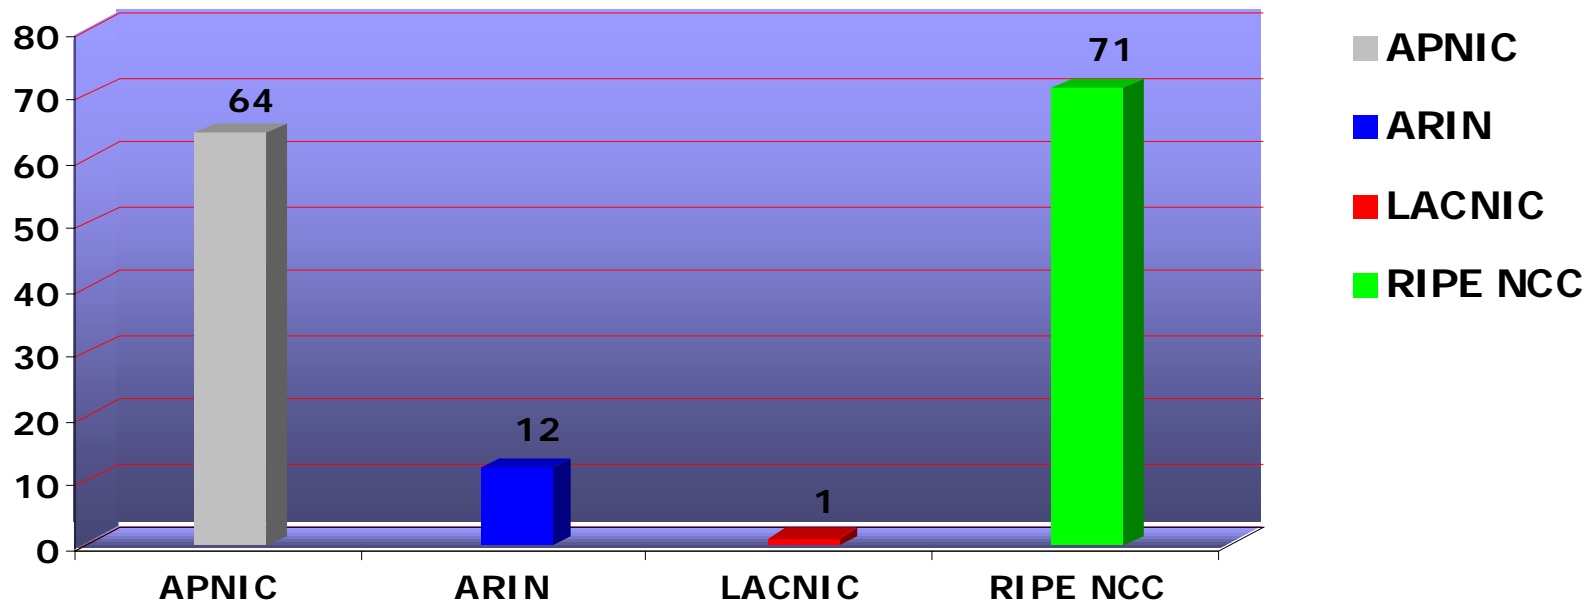

IPv4 Allocations from RIRs to LIRs/ISPs Yearly Comparison

2001:610:240:0 193.0.0.202 62.109.128 195.048.02.03 178.12.02.02 2001:610:240 193.0.0.203
 62.109.128 195.048.02.03 2001:610:240 193.0.0.202 62.109.128 195.048.02.03 178.12.02.02 2001:610:240 193.0.0.203
 193.0.0.203 2001:610:240:0 193.0.0.202 62.109.128 195.048.02.03 178.12.02.02 2001:610:240 193.0.0.203
 2001:610:240:0 193.0.0.202 62.109.128 195.048.02.03 178.12.02.02 2001:610:240 193.0.0.203
 Number Resource Organization

IPv4 Allocations RIRs to LIRs/ISPs

Cumulative Total (Jan 1999 – Sep 2005)

2001:610:240:0-193.0.0.202 62.109.128-195.048.02.03 178.12.02.02 2001:610:240 193.0.0.203
62.109.128-195.048.02.03 193.0.0.202 62.109.128-195.048.02.03 178.12.02.02 2001:610:240 193.0.0.203
193.0.0.203 2001:610:240:0-193.0.0.202 62.109.128-195.048.02.03 178.12.02.02 2001:610:240 193.0.0.203
2001:610:240:0-193.0.0.202 62.109.128-195.048.02.03 178.12.02.02 2001:610:240 193.0.0.203
Number Resource Organization

IANA IPv6 Allocations to RIRs (no of /23s)

2001:610:240:0-193:0:0:202
62:109:128-195:048:02:03
193:0:0:203-2001:610:240
2001:610:240:0-193:0:0:20

62:109:128-195:048:02:03
193:0:0:203-2001:610:240
2001:610:240:0-193:0:0:20